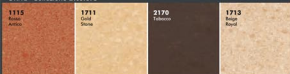

OKITE® Collezione Bicolore